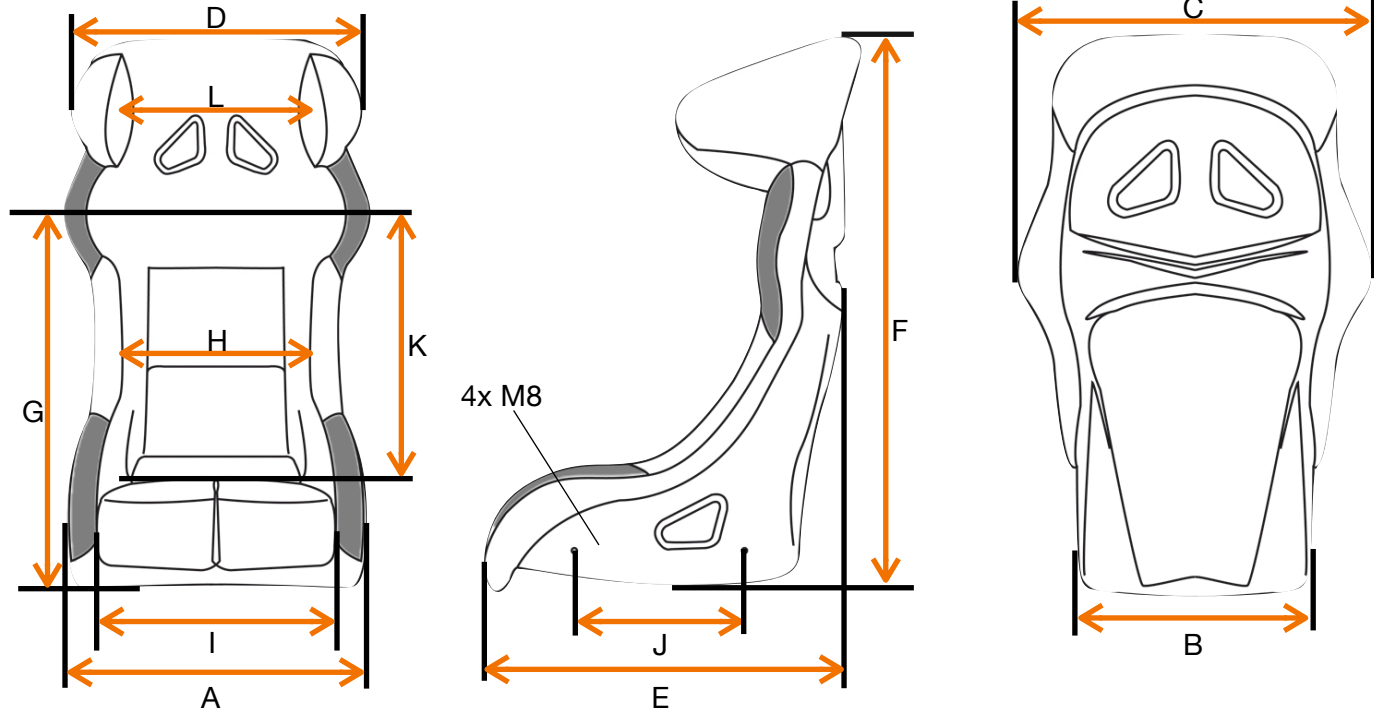

## MPI-SX09-G SEAT DIMENSIONS

	EXTERIOR DIMENSIONS									INTERIOR DIMENSIONS				WEIGHT		
	A	B	C	D	E	F	G	J	H	I	K	L				
MPI-SX09-G	MM	480	410	600	480	570	900	580	290	MM	380	410	520	390	KG	10.1
	INCH	18.9	16.1	23.6	18.9	22.4	35.4	22.8	11.4	INCH	15.0	16.1	20.5	15.4	LBS	22.2