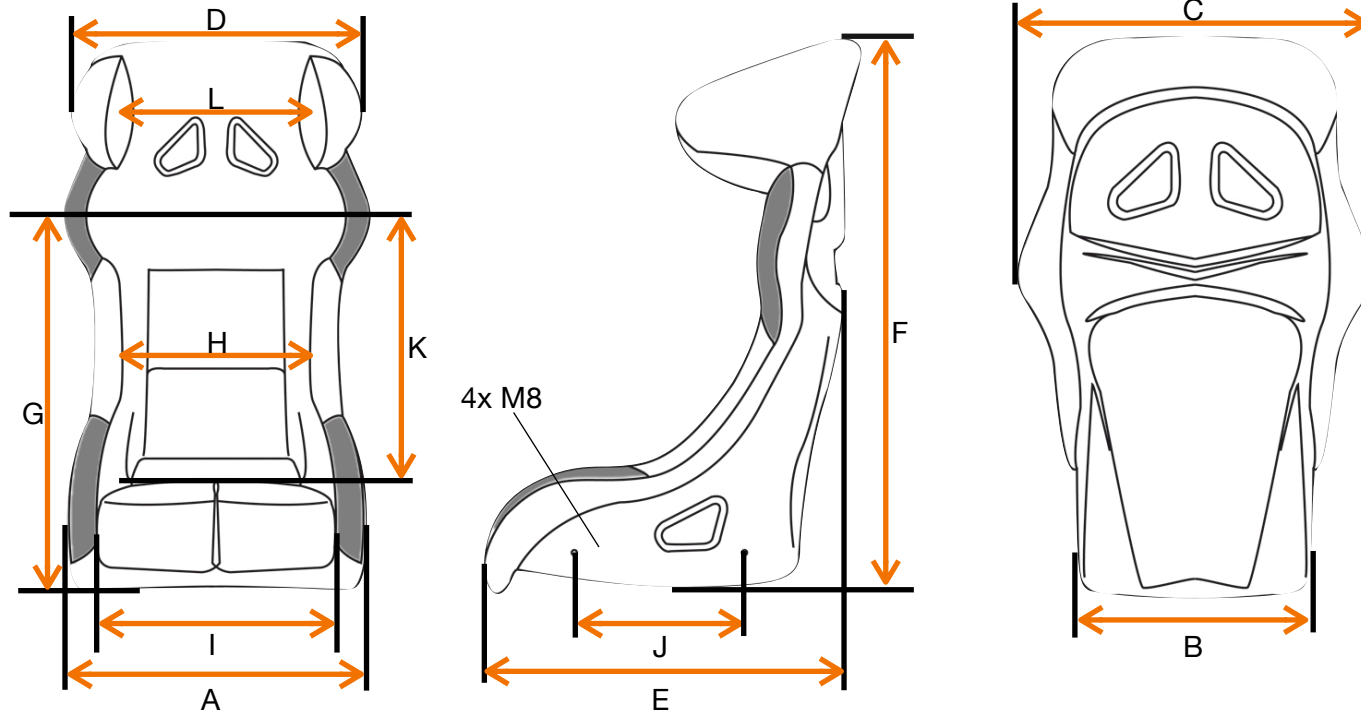

## MPI-SIM-SX09-G SEAT DIMENSIONS

MPI-SIM-SX09-G	EXTERIOR DIMENSIONS	A	B	C	D	E	F	G	J	INTERIOR DIMENSIONS	H	I	K	L	WEIGHT	
	MM	480	410	600	480	570	900	580	290	MM	380	410	520	390	KG	10.1
	INCH	18.9	16.1	23.6	18.9	22.4	35.4	22.8	11.4	INCH	15.0	16.1	20.5	15.4	LBS	22.2